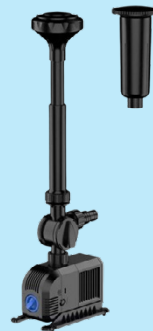

JONKÖPING SUIHKULÄHDEPUMPPU 35W

suihkulähdepumppu soveltuu
puutarha-altaisiin ja koristevesi-
aiheisiin.

Jännite: 230 V / 50 Hz
Nimellisteho: 35 W
Maksimikorkeus: 2,0 m

5999