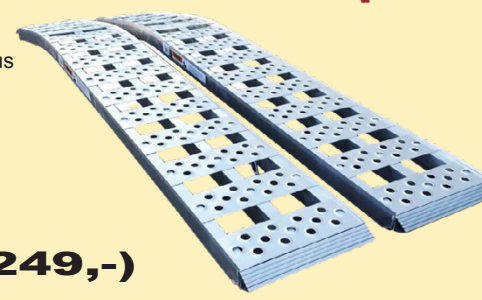

AUTORAMPPIPARI 1360KG ALUMIINI

Vahvaa alumiiniprofiilia, jonka yhteiskantavuus
ramppiparille on 1360kg.

199⁰⁰

(249,-)

belinda