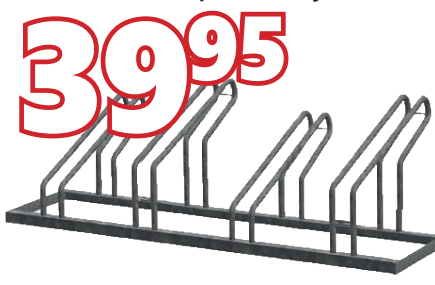

399⁹⁵

**PYÖRÄN KULJETUSTELINE
3 PYÖRÄLLE**
Koukkuun laitettava kuljetusteline
kolmelle polkupyörälle.